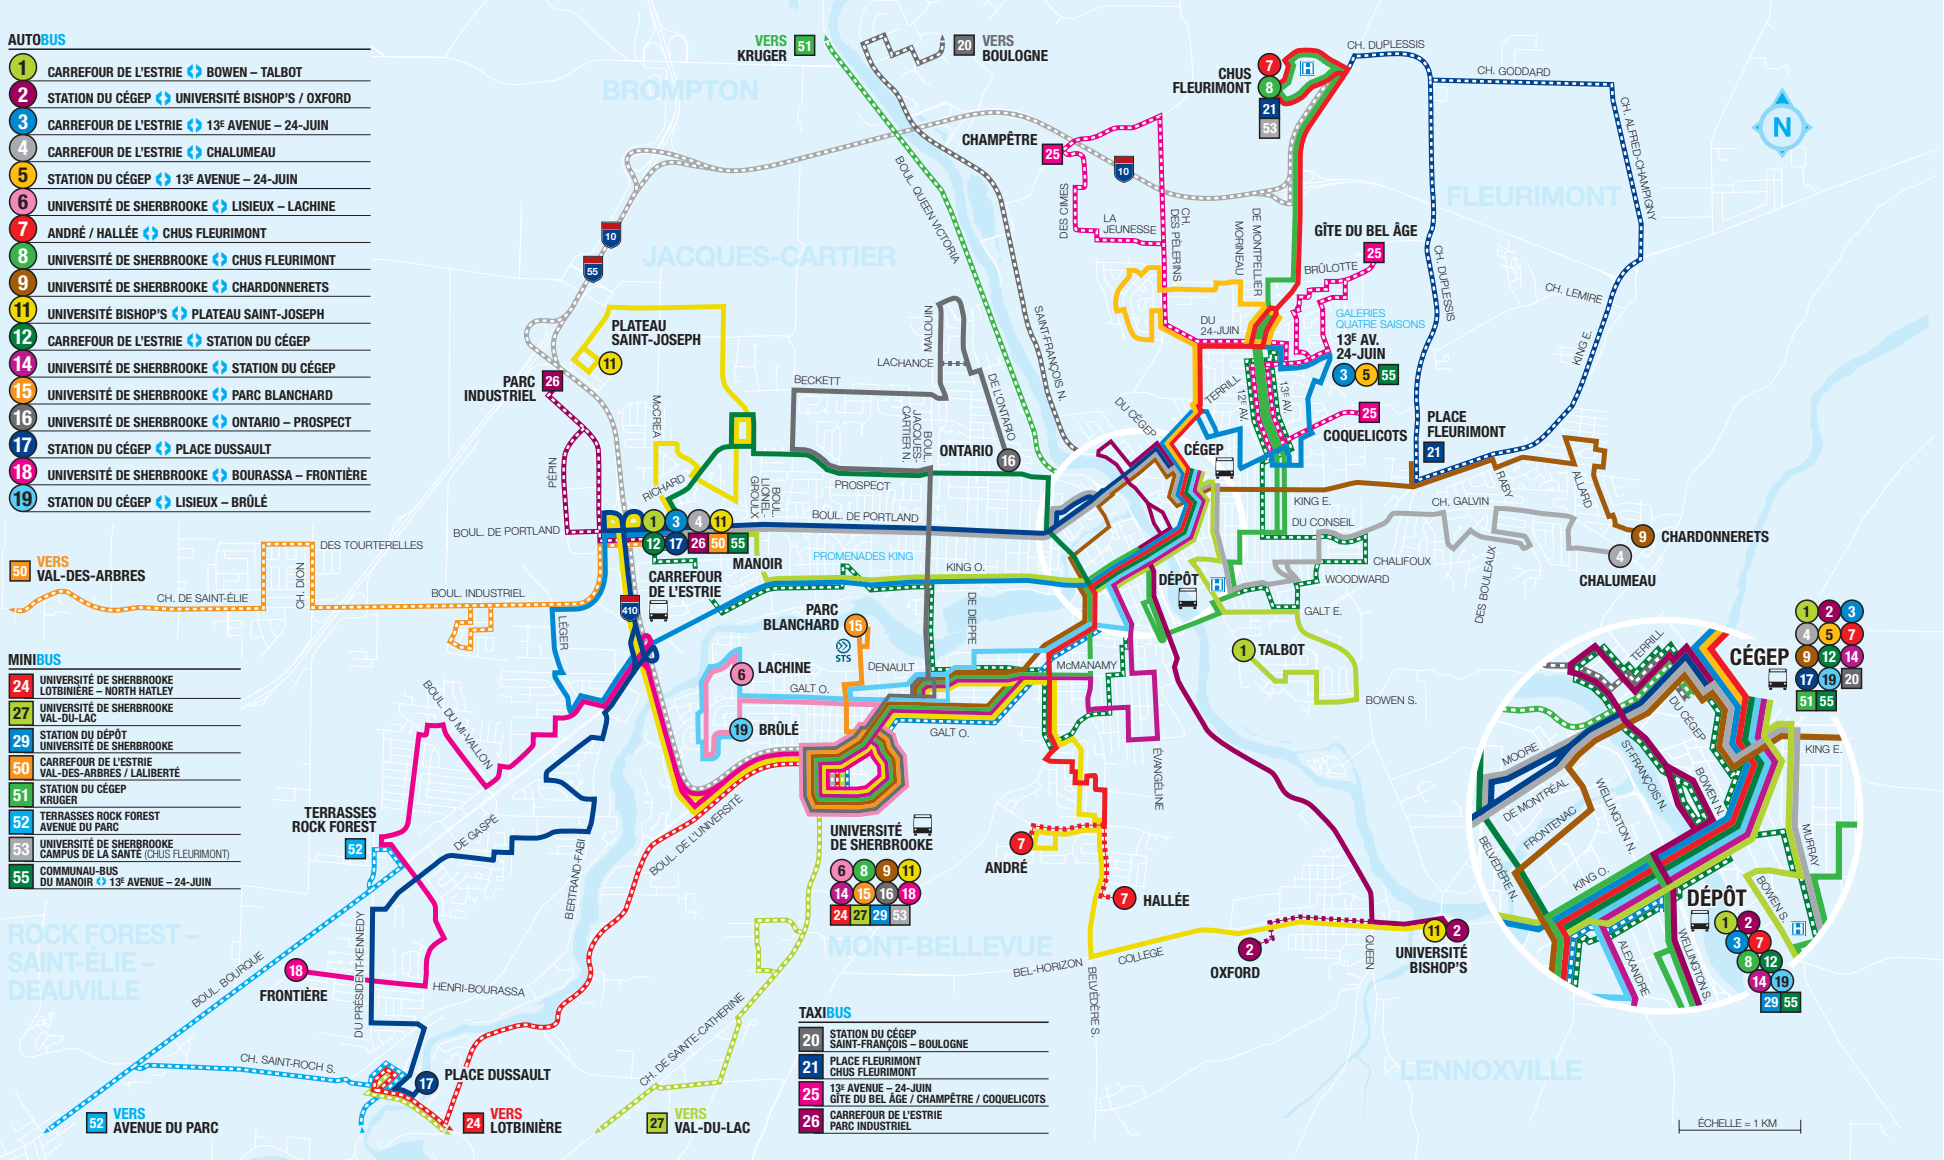

## AUTOBUS

- 1 CARREFOUR DE L'ESTRIE ↔ BOWEN – TALBOT
- 2 STATION DU CÉGEP ↔ UNIVERSITÉ BISHOP'S / OXFORD
- 3 CARREFOUR DE L'ESTRIE ↔ 13<sup>E</sup> AVENUE – 24-JUIN
- 4 CARREFOUR DE L'ESTRIE ↔ CHALUMEAU
- 5 STATION DU CÉGEP ↔ 13<sup>E</sup> AVENUE – 24-JUIN
- 6 UNIVERSITÉ DE SHERBROOKE ↔ LISIEUX – LACHINE
- 7 ANDRÉ / HALLÉE ↔ CHUS FLEURIMONT
- 8 UNIVERSITÉ DE SHERBROOKE ↔ CHUS FLEURIMONT
- 9 UNIVERSITÉ DE SHERBROOKE ↔ CHARDONNETS
- 11 UNIVERSITÉ BISHOP'S ↔ PLATEAU SAINT-JOSEPH
- 12 CARREFOUR DE L'ESTRIE ↔ STATION DU CÉGEP
- 14 UNIVERSITÉ DE SHERBROOKE ↔ STATION DU CÉGEP
- 15 UNIVERSITÉ DE SHERBROOKE ↔ PARC BLANCHARD
- 16 UNIVERSITÉ DE SHERBROOKE ↔ ONTARIO – PROSPECT
- 17 STATION DU CÉGEP ↔ PLACE DUSSAULT
- 18 UNIVERSITÉ DE SHERBROOKE ↔ BOURASSA – FRONTIÈRE
- 19 STATION DU CÉGEP ↔ LISIEUX – BRÛLÉ

## MINIBUS

- 24 UNIVERSITÉ DE SHERBROOKE LOTBINIÈRE – NORTH HATLEY
- 27 UNIVERSITÉ DE SHERBROOKE VAL-DU-LAC
- 29 STATION DU DÉPÔT UNIVERSITÉ DE SHERBROOKE
- 50 CARREFOUR DE L'ESTRIE VAL-DES-ARBRES / LALIBERTÉ
- 51 STATION DU CÉGEP KRUGER
- 52 TERRASSES ROCK FOREST AVENUE DU PARC
- 53 UNIVERSITÉ DE SHERBROOKE CAMPIUS DE LA SANTÉ (CHUS FLEURIMONT)
- 55 COMMUNAU-BUS DU MANOIR ↔ 13<sup>E</sup> AVENUE – 24-JUIN

## TAXIBUS

- 20 STATION DU CÉGEP SAINT-FRANÇOIS – BOULOGNE
- 21 PLACE FLEURIMONT CHUS FLEURIMONT
- 25 13<sup>E</sup> AVENUE – 24-JUIN GÎTE DU BEL ÂGE / CHAMPÊTRE / COQUELICOTS
- 26 CARREFOUR DE L'ESTRIE PARC INDUSTRIEL

ÉCHELLE = 1 KM